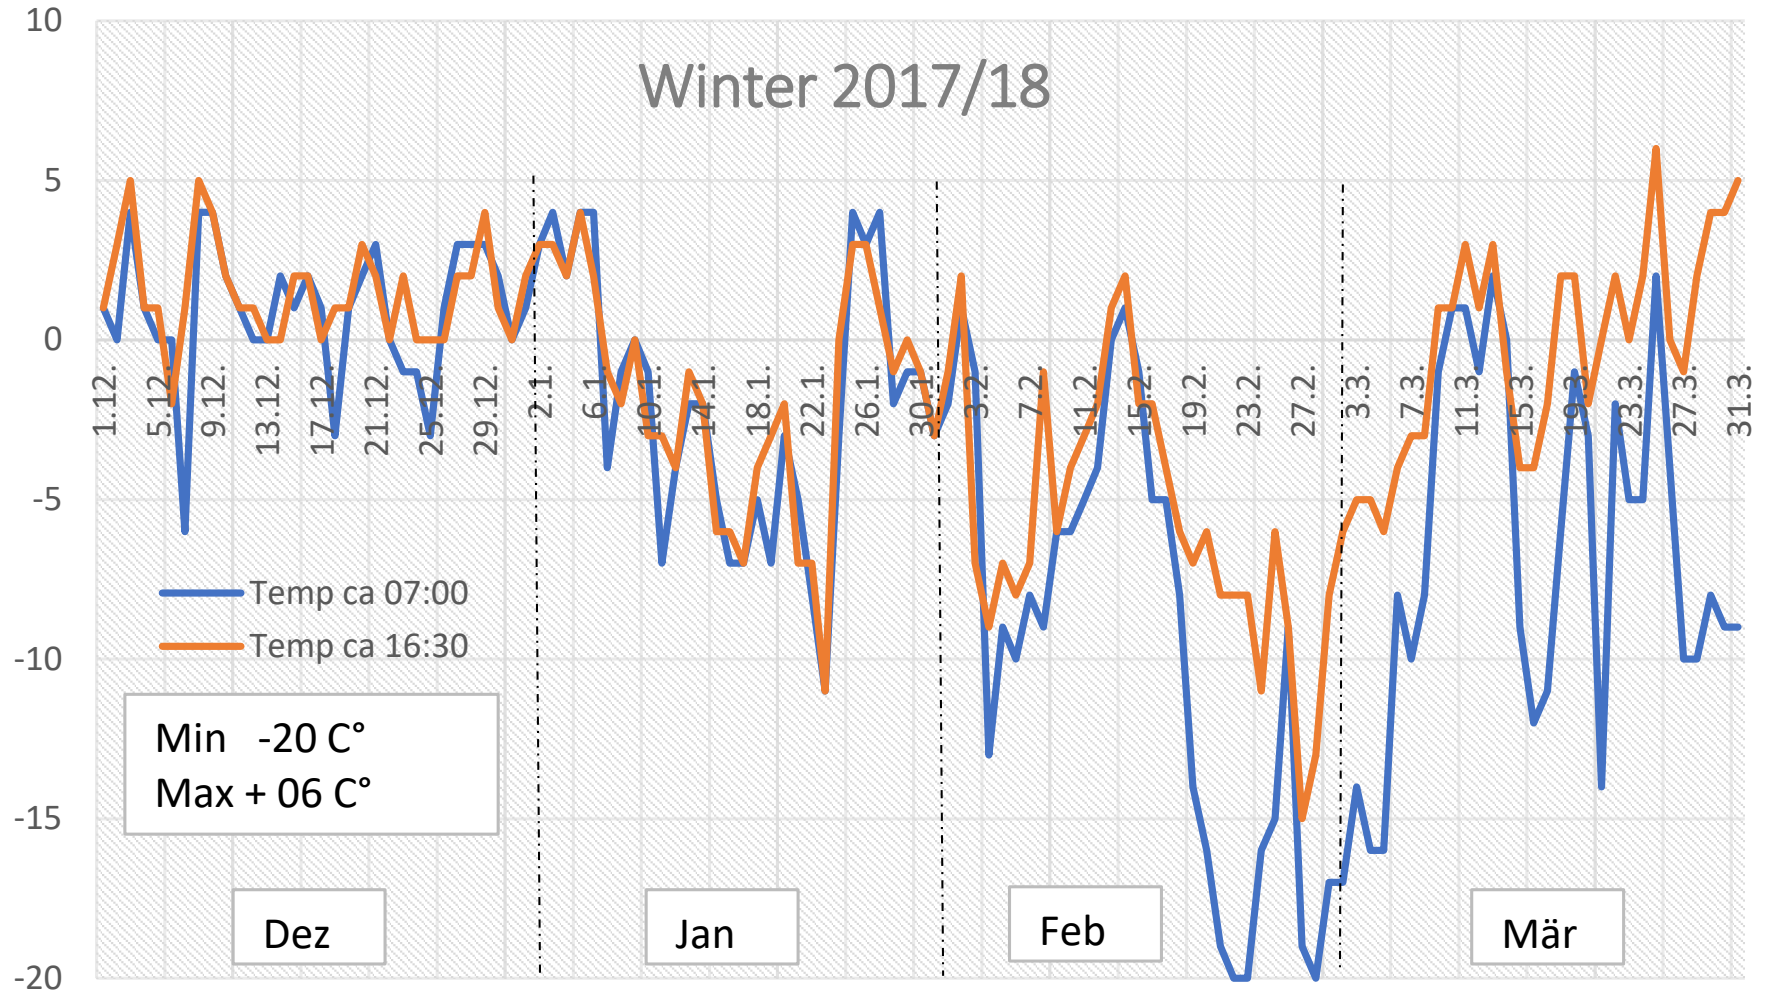

[C°]

# Winter 2017/18

Min -20 C°  
Max +06 C°

Dez

Jan

Feb

Mär